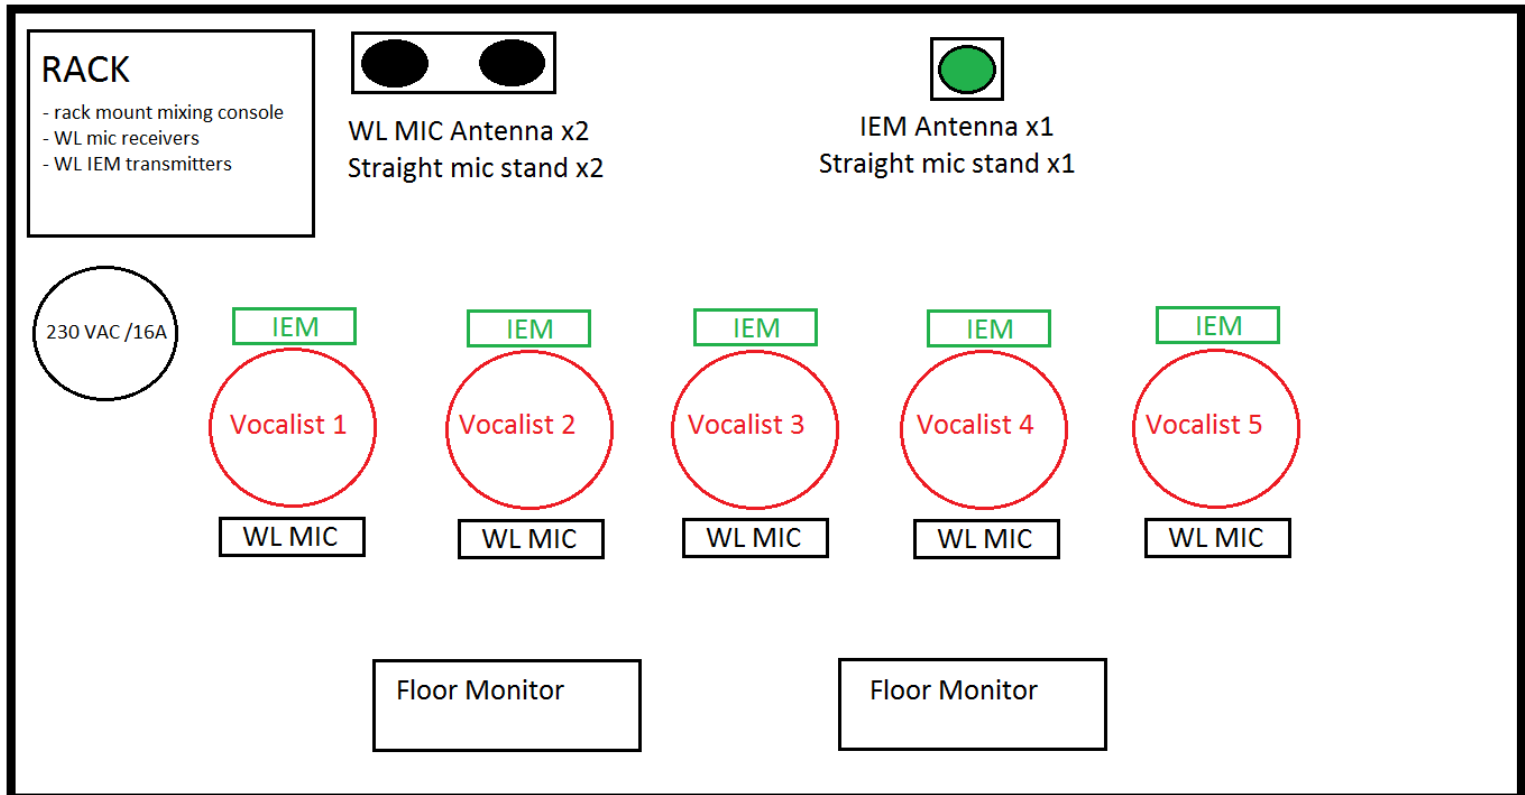

For You Acapella Technical Rider

Rozloženie na pódiu:

Skupinu tvoria piati speváci. Na každé vystúpenie si nosíme vlastnú techniku, ktorá obahuje nasledovné:

- jeden rack (mixpult, bezdrôtové vysielače a prijímače)
- dve externé antény pre mikrofóny
- jedna externá anténa pre in ear
- jeden ovládač pre mixpult

So skupinou chodí vlastný zvukár, ktorý posiela 4 linky do miestneho zvučenia.

For You Acapella

Technical Rider

Naše požiadavky:

- jedna zásuvka 230VAC/16A na pódiu
- minimum dva kvalitné odposluchy (resp. podľa veľkosti pódia 3-4 ks)
- jedna zásuvka 230VAC /16A v réžii
- réžia (vyhradené miesto pre ovládanie oproti pódiu)
- jeden Cat5.e SFTP alebo kábel vyššej triedy medzi pódium a réžiou
- tri mikrofónne stojany pre externé antény (speváci nepotrebujú žiadne stojany)
- PA systém podľa veľkosti podujatia, ideálne samostatne napojiteľné subbasy

Výstupy posielané z nášho mixu:

CH no.	Name	Path
1	Left	Only PA Left
2	Right	Only PA Right
3	Sub	Only the subwoofers
4	Aux	Only the monitor wedges

Ďakujeme za Vaše porozumenie a tešíme sa na spoluprácu.